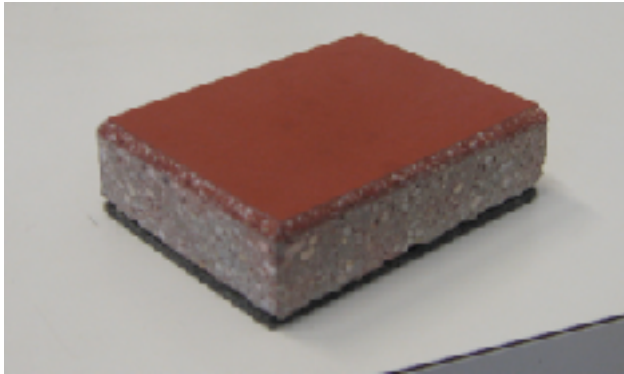

MASTERTOP 450

SEMENTTIPOHJAISET LATTIAPINNOITTEET TUOREELLE BETONILLE; KUIVASIROTE 5KG/M2.

MASTERTOP 100 2x BETONIA KOVEMPI.

MASTERTOP 450 4x BETONIA KOVEMPI.

TUOTETTA VOIDAAN KÄYTTÄÄ MYÖS 7-10mm PAKSUISENA.

SEMENTIN HARMAA + MUITA VÄREJÄ.

RUOKAPÖYDÄT, REHUVARASTOT, SIILOT JA TYÖKONEHALLIT.

MASTERTOP BC345

MASTERTOP BC347

VÄRIHIEKKAMASSA

MASTERTOP BC345 KAKSIKOMPONENTTINEN EPOKSILAKKA JA VÄRIHIEKKA SEKOITETAAN KESKENÄÄN.

MAITOHUONEET JA LYPSYASEMAT.

MASTERTOP BC347 KAKSIKOMPONENTTINEN EPOKSIPINNOITE BETONILATTIOITA VARTEN.

MASTERTOP 1110

Epoksinnoite

Eläinsuojien seiniin, maitohuoneet, lypsyasemat, ruokintapöydät, lantakuorut, hallit, munapakkaamot ja säilytyshuoneet. Helppo levittää telalla. Useita väri vaihtoehtoja.